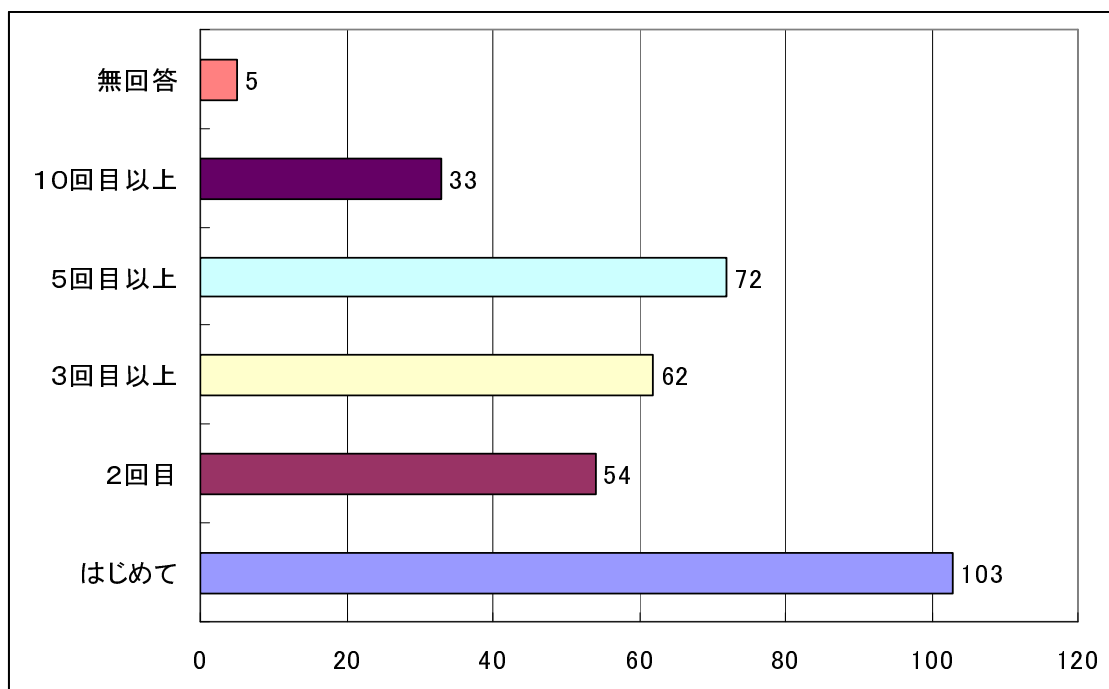

② 当団の演奏会には何度目の来場ですか？