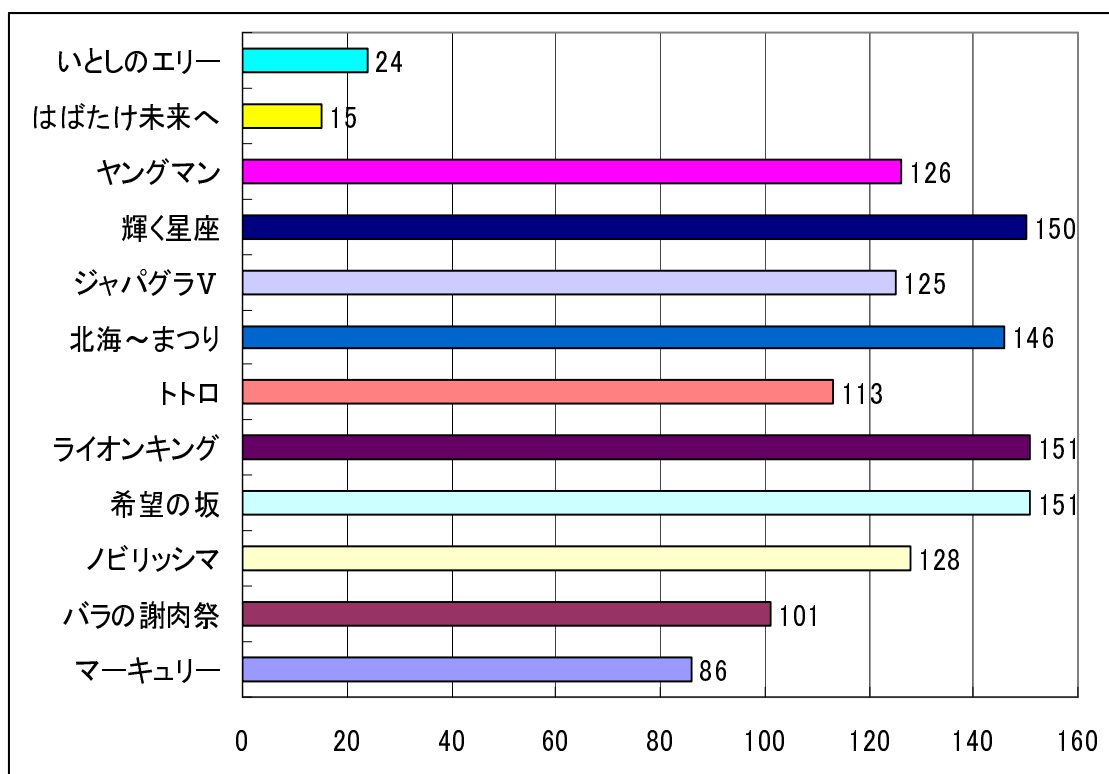

男女比

③ 印象に残った曲や良かったと思われる曲はどれですか？