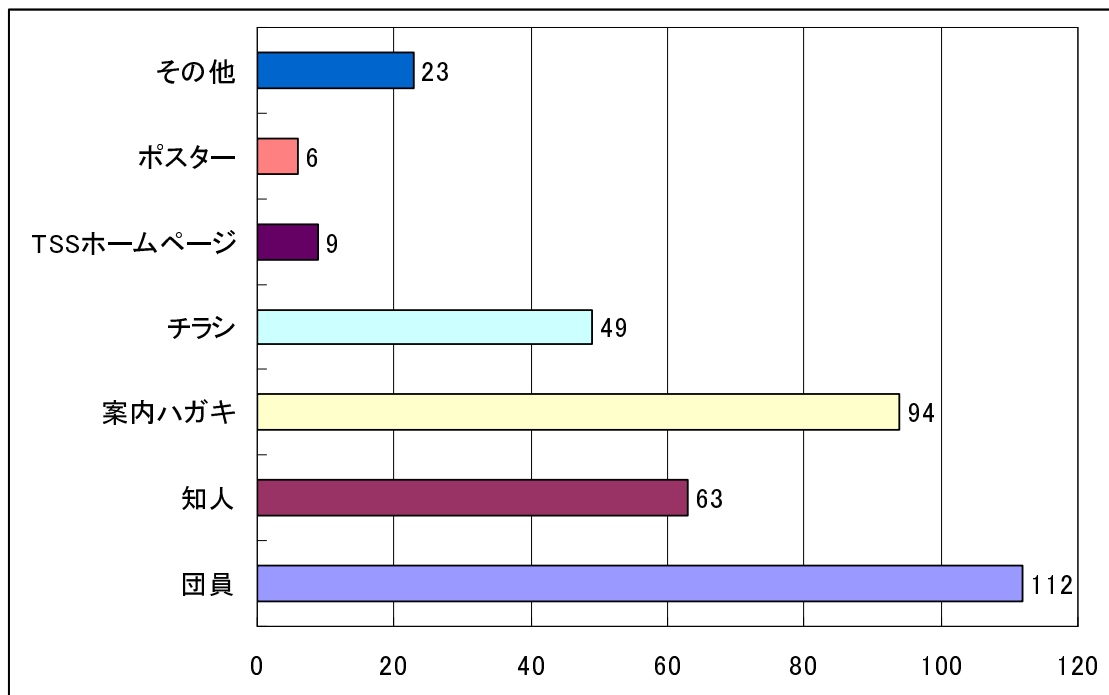

## 第21回定演『創立30周年記念演奏会』アンケート集計結果

**アンケート総数 329枚**

### ① この演奏会を何によって知りましたか？